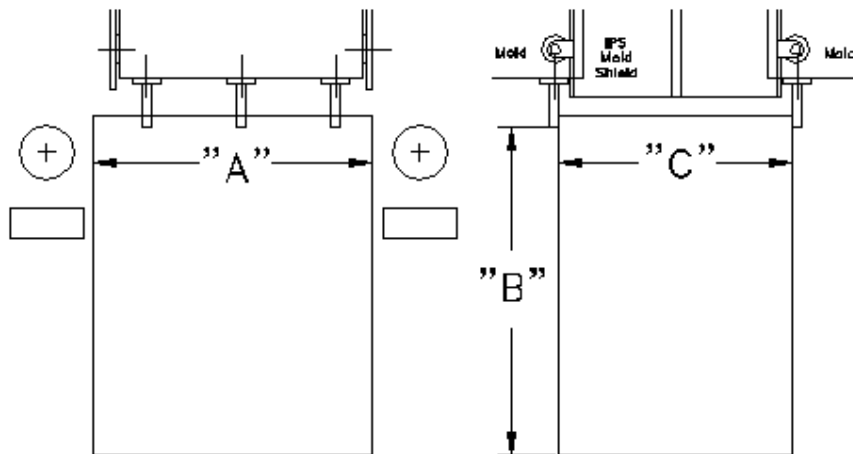

## IPS Straight & Tapered Mould Skirt Specification Sheet

IPS Model	Width "A"	Vertical Height "B"	Mould Open Width "C"	IP Model	Width "A"	Vertical Height "B"	Mould Open Width "C"
SMS-20	8" - 20cm	16" - 41cm	8" - 20cm	SMS-65	26" - 65cm	25" - 63cm	26" - 65cm
SMS-25	10" - 25cm	17" - 43cm	10" - 25cm	SMS-70	28" - 70cm	26" - 66cm	28" - 70cm
SMS-30	12" - 30cm	18" - 46cm	12" - 30cm	SMS-75	30" - 75cm	27" - 69cm	30" - 75cm
SMS-35	14" - 35cm	19" - 48cm	14" - 35cm	SMS-80	32" - 80cm	28" - 71cm	32" - 80cm
SMS-40	16" - 40cm	20" - 51cm	16" - 40cm	SMS-85	34" - 85cm	29" - 74cm	34" - 85cm
SMS-45	18" - 45cm	21" - 53cm	18" - 45cm	SMS-90	35.5"-90cm	30" - 76cm	35.5"-90cm
SMS-50	20" - 50cm	22" - 56cm	20" - 50cm	SMS-95	37.5"-95cm	31" - 79cm	37.5"-95cm
SMS-55	22" - 55cm	23" - 58cm	22" - 55cm	SMS-100	39"-100cm	32" - 81cm	39"-100cm
SMS-60	24" - 60cm	24" - 60cm	24" - 60cm	SMS-105	41"-105cm	33 - 84cm	41"-105cm

SMS Model

TSM Model